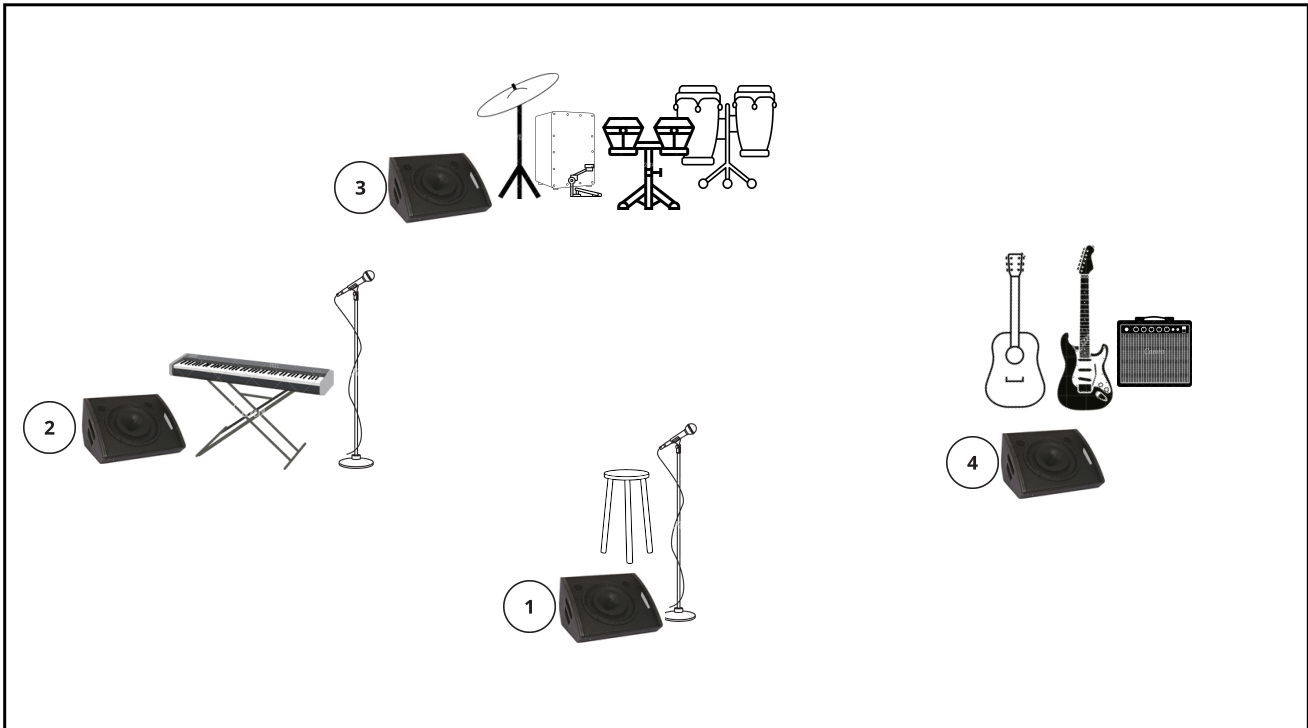

NUNNE

DEVIS TECHNIQUE - 2024

PATCH LIST						MIXS	
1	Lead vocal	SM58	7	Cajon snare	Beta 57	1	Lead vocal
2	Back vocal	SM58	8	Cajon kick	Beta 52A	2	Keys + back vocal
3	Keyboard L	Stereo DI	9	Congas	SM57	3	Percs
4	Keyboard R		10	Bongos	SM57	4	Guitars
5	Acoustic guitar	DI	11	OH	SM57		
6	Guitar amp	SM57					

Note :

Selon la salle, le guitariste peut n'apporter qu'une seule guitare (acoustique ou électrique).
Nous n'aurons pas besoin des deux entrées en même temps.

Restrictions alimentaires :

Aucune.

Hospitalité (si applicable) :